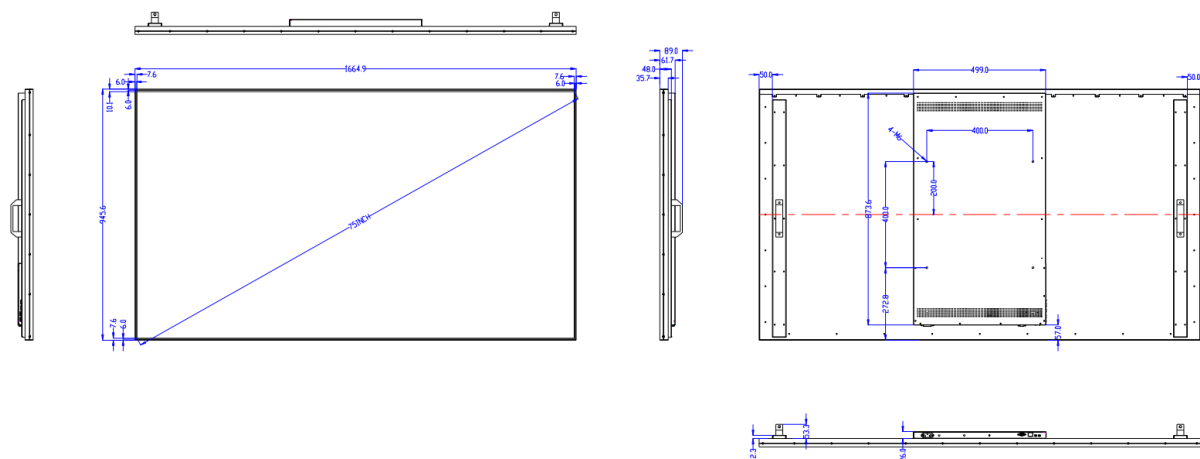

Дисплей	1 шт.
Шнур питания 1,5 м	1 шт.
Пульт дистанционного управления	1 шт.
ИК приёмник	1 шт.
WiFi антенна	2 шт.
Руководство пользователя	1 шт.

Технические характеристики

Габаритный чертёж

SR43AA-03

Единица измерения: мм

SR49AA-03

SR55AA-03

Технические характеристики

Габаритный чертёж

SR65AA

Единица измерения: мм

SR75AA-03

SR86AA-03