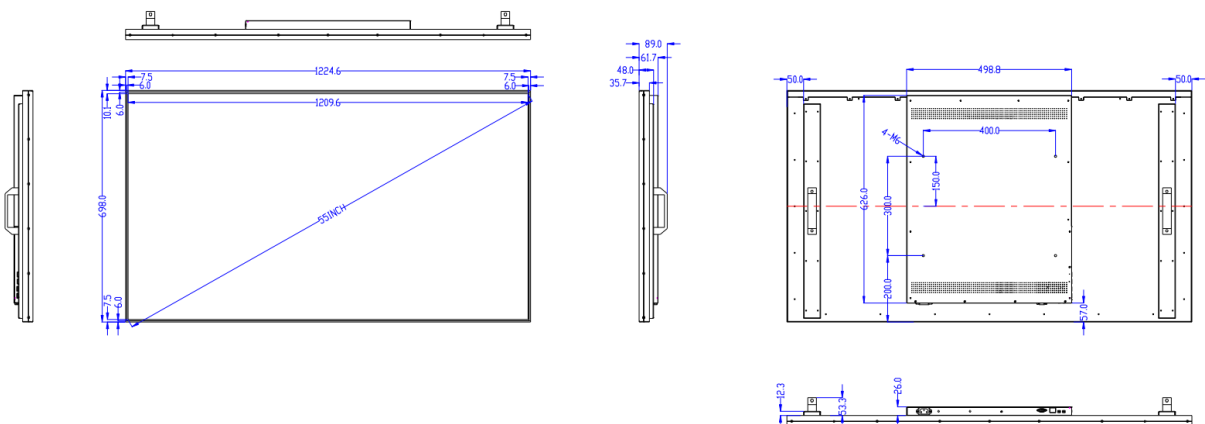

Дисплей	1 шт.
Шнур питания 1,5 м	1 шт.
Пульт дистанционного управления	1 шт.
ИК приёмник	1 шт.
WiFi антенна	2 шт.
Руководство пользователя	1 шт.

Технические характеристики

Габаритный чертёж

SR43AA-03

Единица измерения: мм

SR49AA-03

SR55AA-03

Технические характеристики

Габаритный чертёж

SR65AA

Единица измерения: мм

SR75AA-03

SR86AA-03