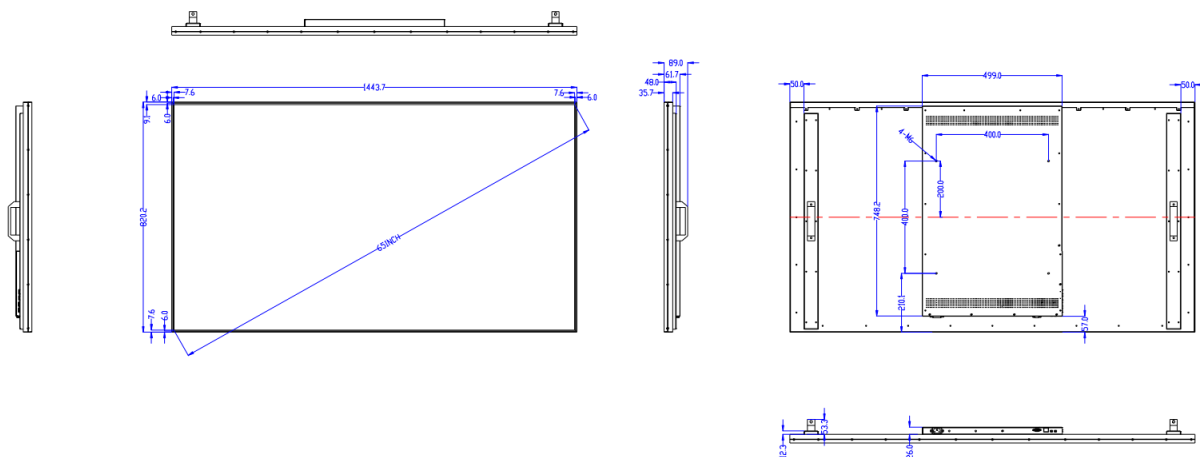

Дисплей	1 шт.
Шнур питания 1,5 м	1 шт.
Пульт дистанционного управления	1 шт.
ИК приёмник	1 шт.
WiFi антенна	2 шт.
Руководство пользователя	1 шт.

Технические характеристики

Габаритный чертёж

SR43AA-03

Единица измерения: мм

SR49AA-03

SR55AA-03

Технические характеристики

Габаритный чертёж

SR65AA

Единица измерения: мм

SR75AA-03

SR86AA-03