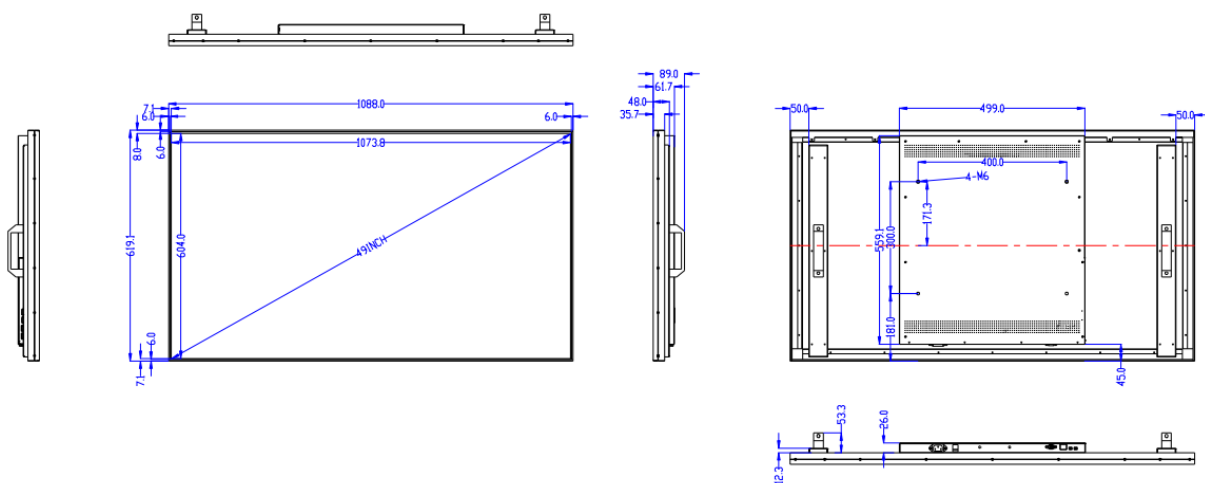

Дисплей	1 шт.
Шнур питания 1,5 м	1 шт.
Пульт дистанционного управления	1 шт.
ИК приёмник	1 шт.
WiFi антенна	2 шт.
Руководство пользователя	1 шт.

Технические характеристики

Габаритный чертёж

SR43AA-03

Единица измерения: мм

SR49AA-03

SR55AA-03

Технические характеристики

Габаритный чертёж

SR65AA

Единица измерения: мм

SR75AA-03

SR86AA-03