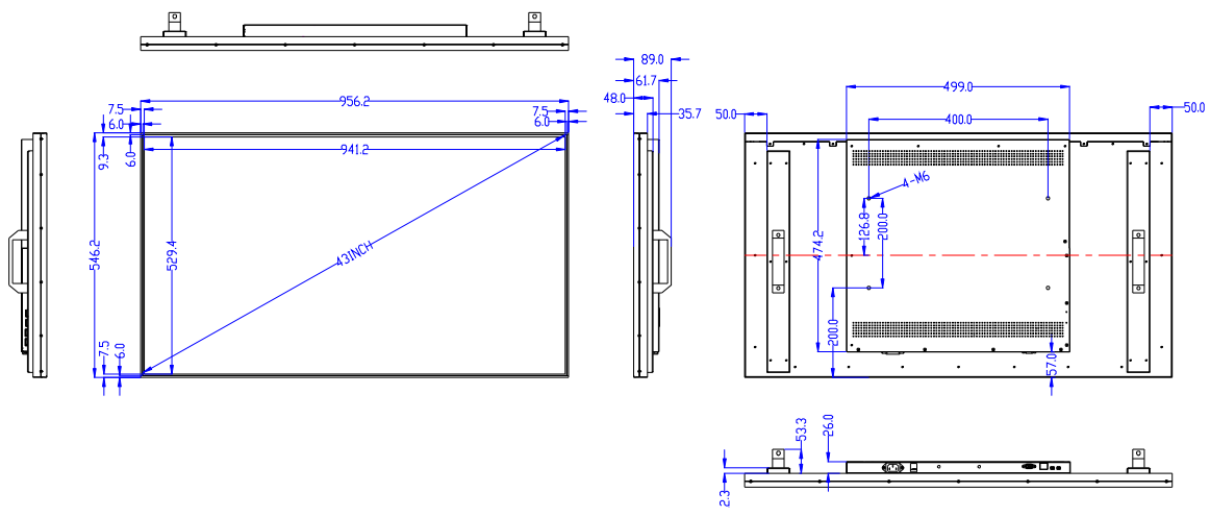

Цвет корпуса	чёрный					
Материал корпуса	алюминий					
Передняя рамка, мм	6 мм					
Вес нетто, кг	8,5	9,8	11,9	15,9	21	33
Вес брутто, кг	15	18	21	29	35	53
Габариты корпуса (шхгхв), мм	956,2 x 546,2 x 61,7	1088 x 619,1 x 61,7	1224,6 x 689 x 61,7	1444,5 x 821 x 61,7	1665,7 x 946,4 x 61,7	1917,1 x 1088,1 x 62,1
Габариты упаковки(шхгхв), мм	1115x209x700	1243x209x773	1379x209x853	1589x209x914	1819x209x914	-
Крепление VESA	400 × 200	400 × 300	400 × 300	400 × 400	400 × 400	400 × 400

Дисплей	1 шт.
Шнур питания 1,5 м	1 шт.
Пульт дистанционного управления	1 шт.
ИК приёмник	1 шт.
WiFi антенна	2 шт.
Руководство пользователя	1 шт.

Технические характеристики

Габаритный чертёж

SR43AA-03

Единица измерения: мм

SR49AA-03

SR55AA-03

Технические характеристики

Габаритный чертёж

SR65AA

Единица измерения: мм

SR75AA-03

SR86AA-03